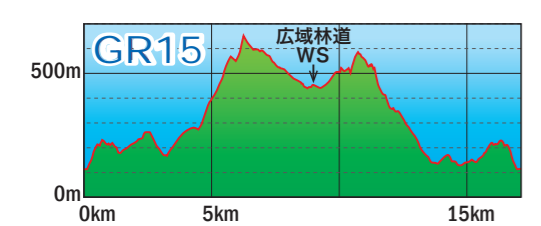

GREAT RYOZEN MOUNTAIN RACE

グレート霊仙マウンテンレース

GR50 51km D+3,100m

GR15 17km D+950m

出典：電子地形図 1/30000 (国土地理院) を加工して作成