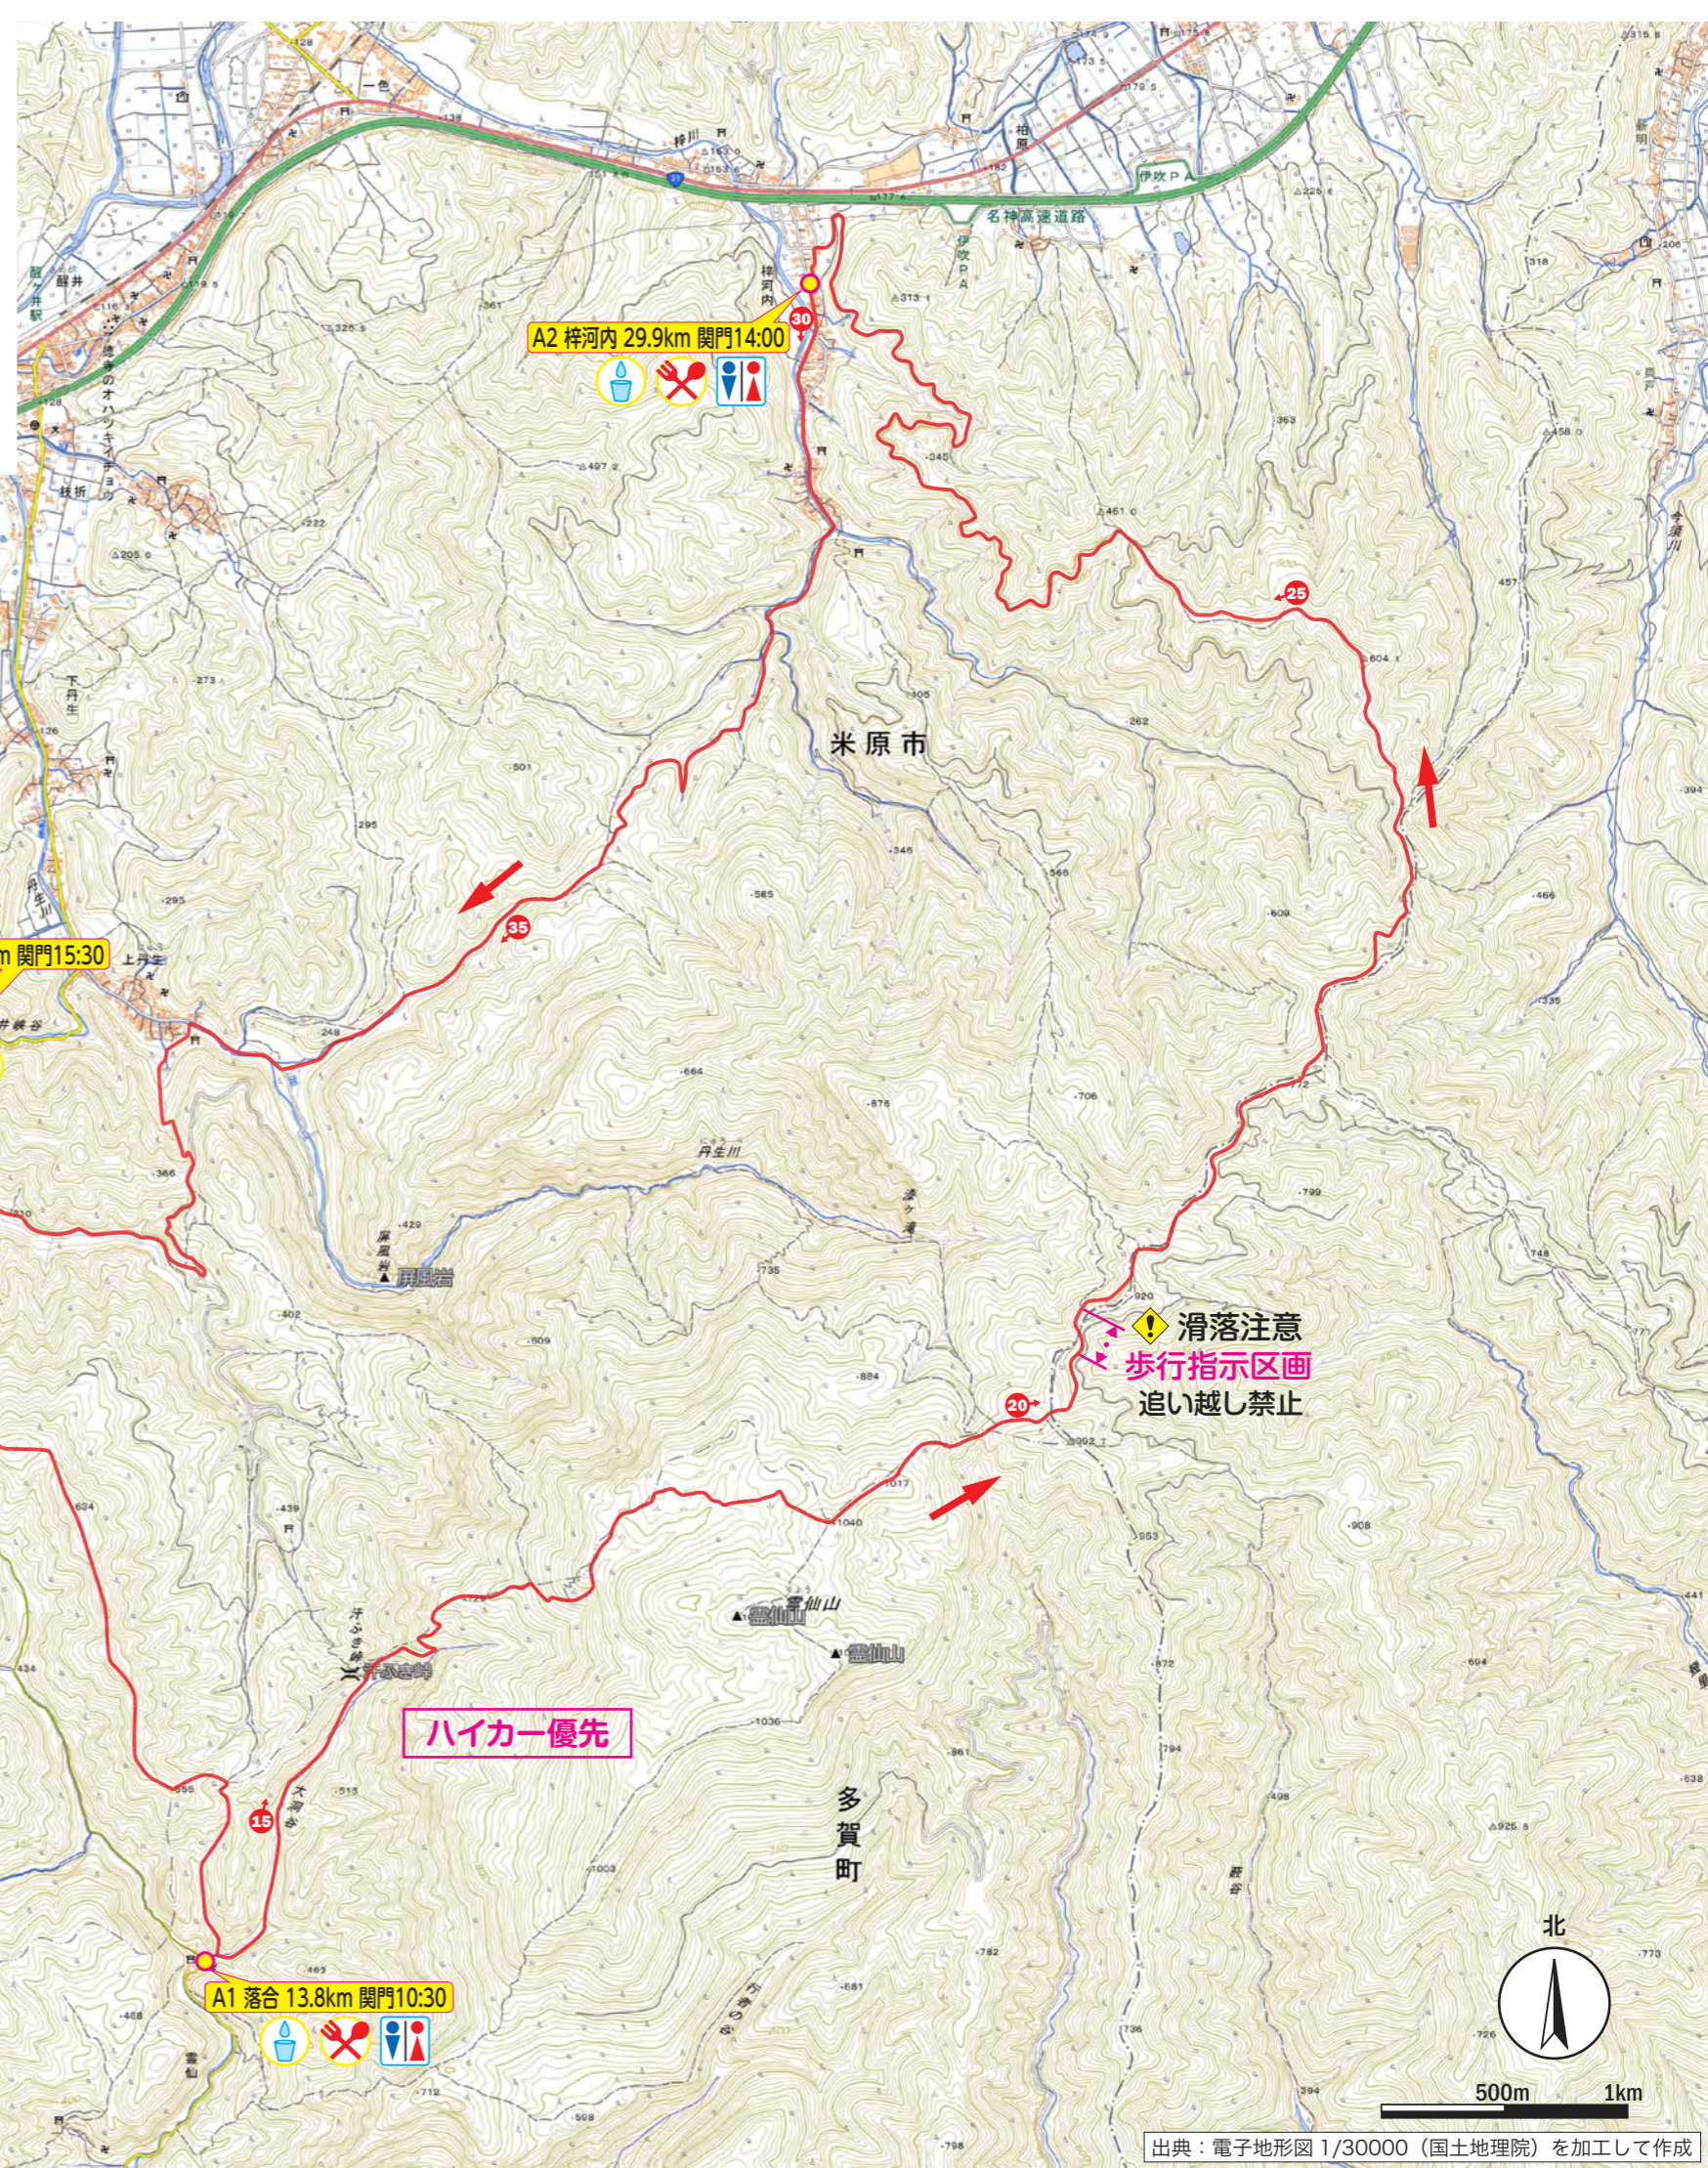

GREAT RYOZEN MOUNTAIN RACE

グレート霊仙マウンテンレース

GR50 51km D+3,100m

GR15 17km D+950m

出典：電子地形図 1/30000 (国土地理院) を加工して作成