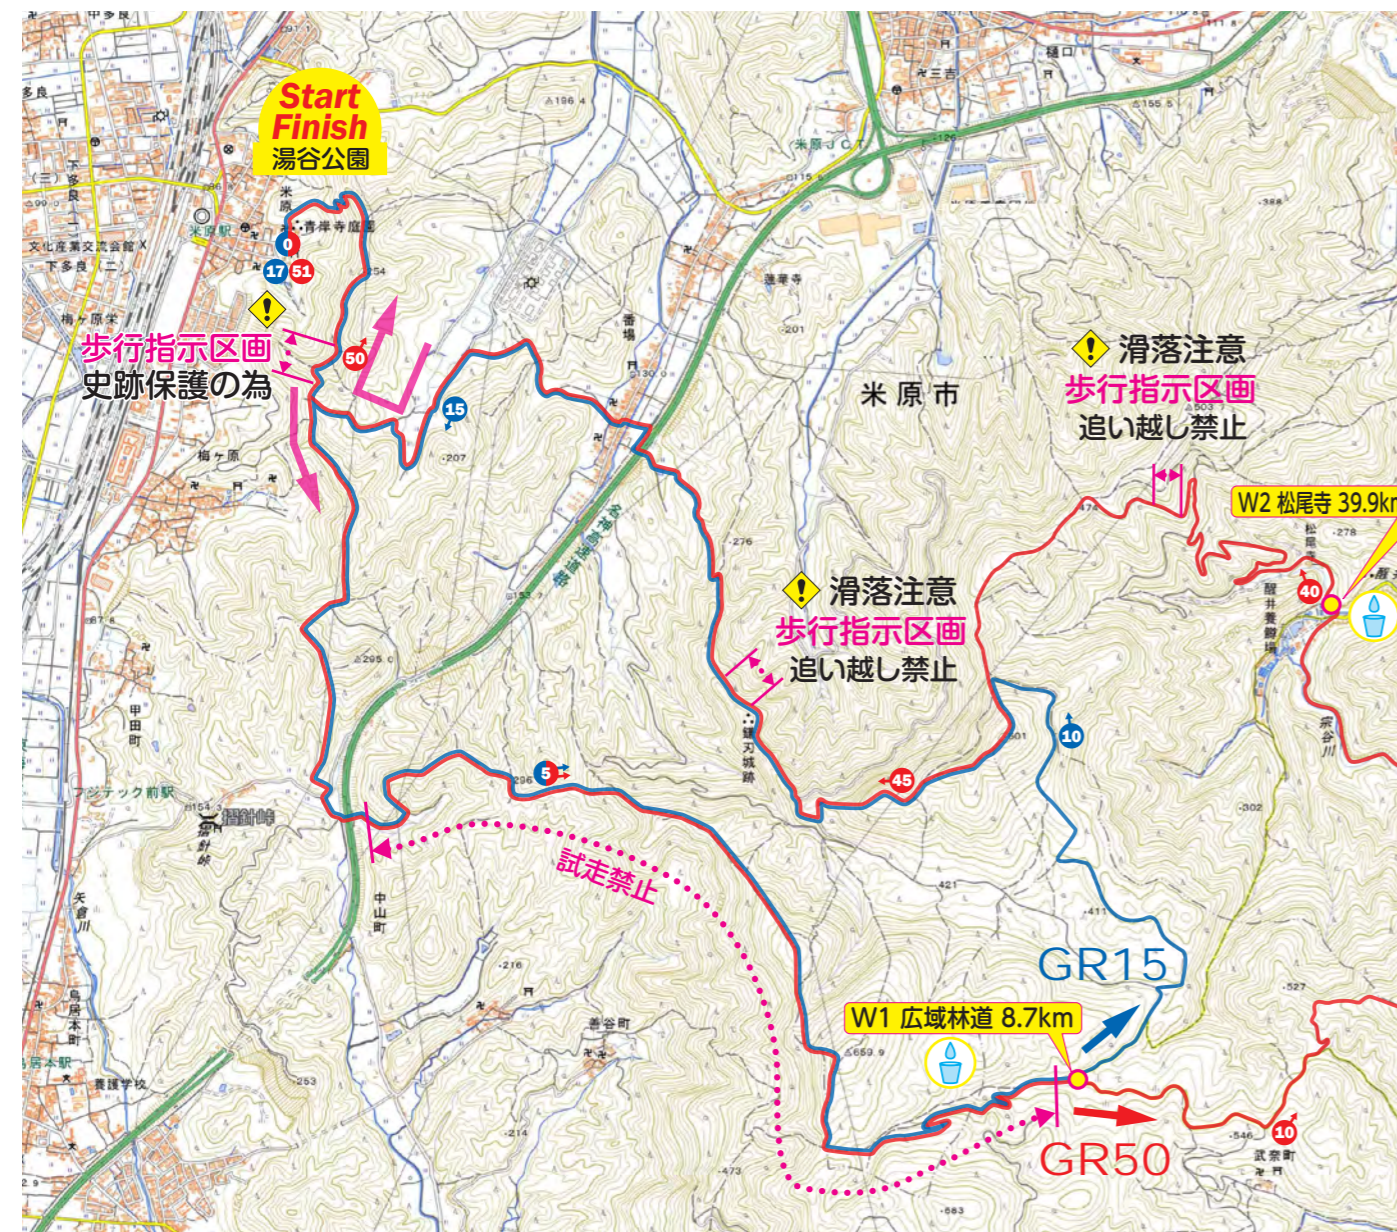

GREAT RYOZEN MOUNTAIN RACE

グレート霊仙マウンテンレース

GR50 51km D+3,100m

GR15 17km D+950m

出典：電子地形図 1/30000 (国土地理院) を加工して作成