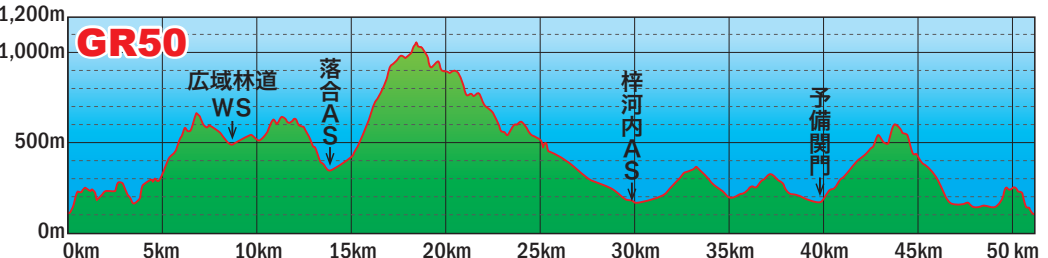

GRAT RYOZEN MOUNTAIN RACE

グレート霊仙マウンテンレース

GR50 51km D+3,100m

GR15 17km D+950m

出典：電子地形図 1/30000 (国土地理院) を加工して作成