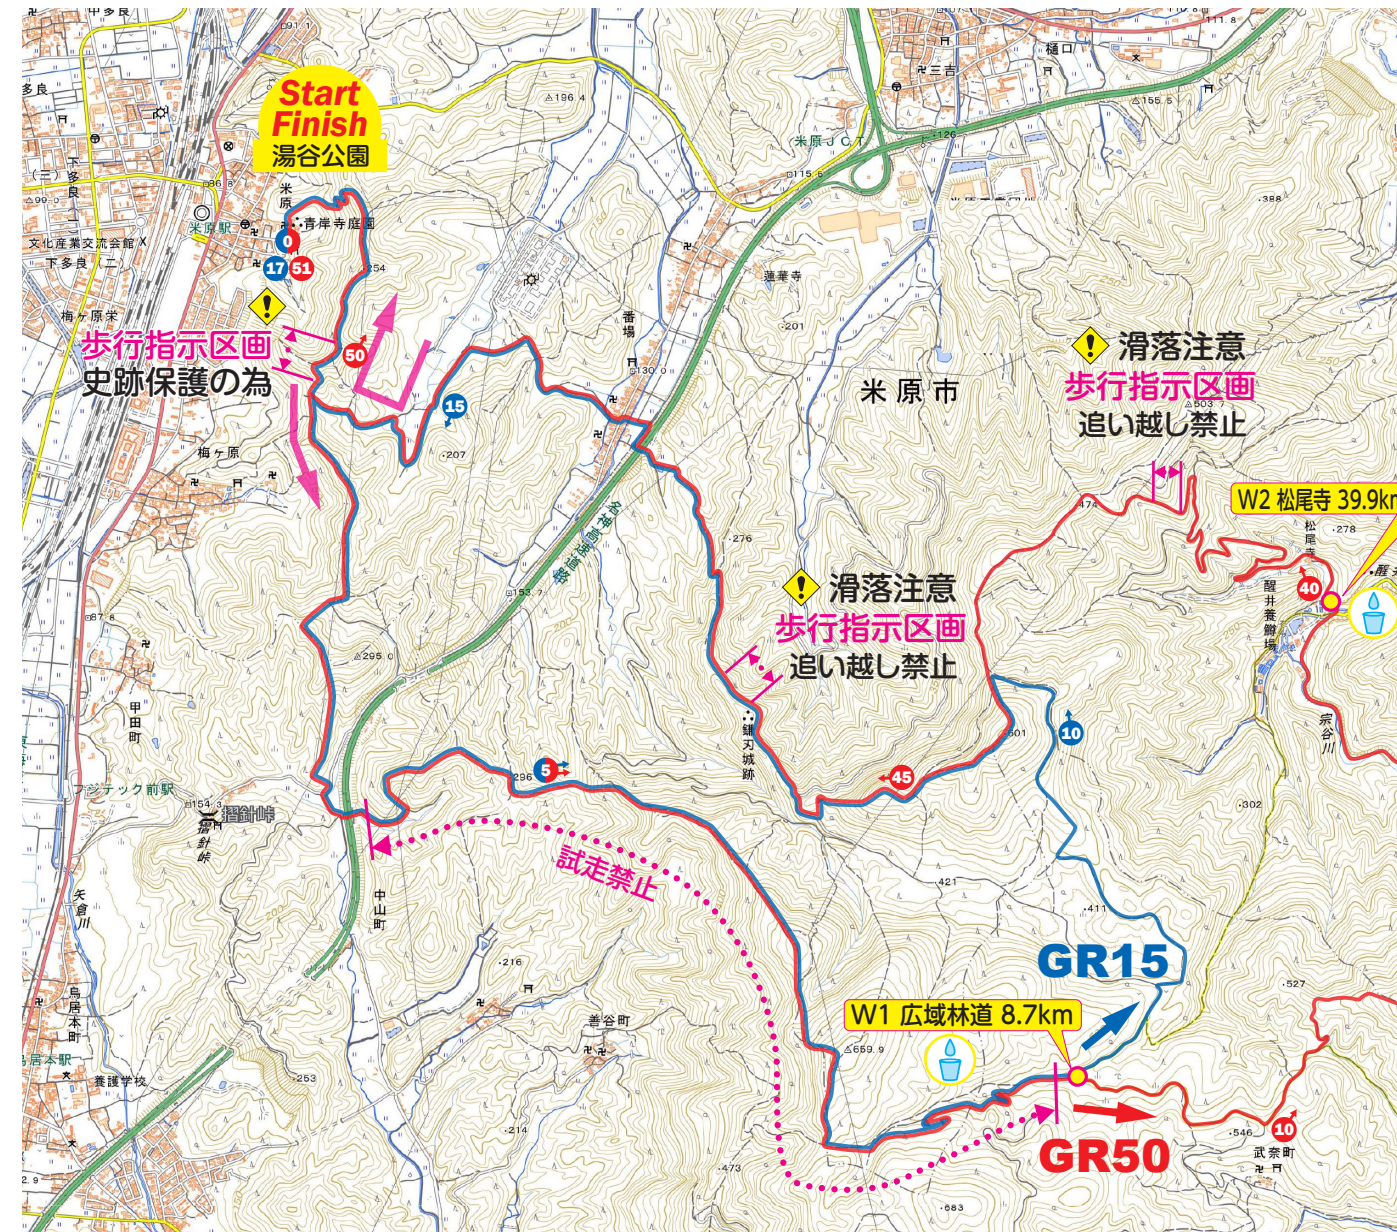

# GRAT RYOZEN MOUNTAIN RACE

## グレート霊仙マウンテンレース

### GR50 51km D+3,100m

### GR15 17km D+950m

出典：電子地形図 1/30000 (国土地理院) を加工して作成