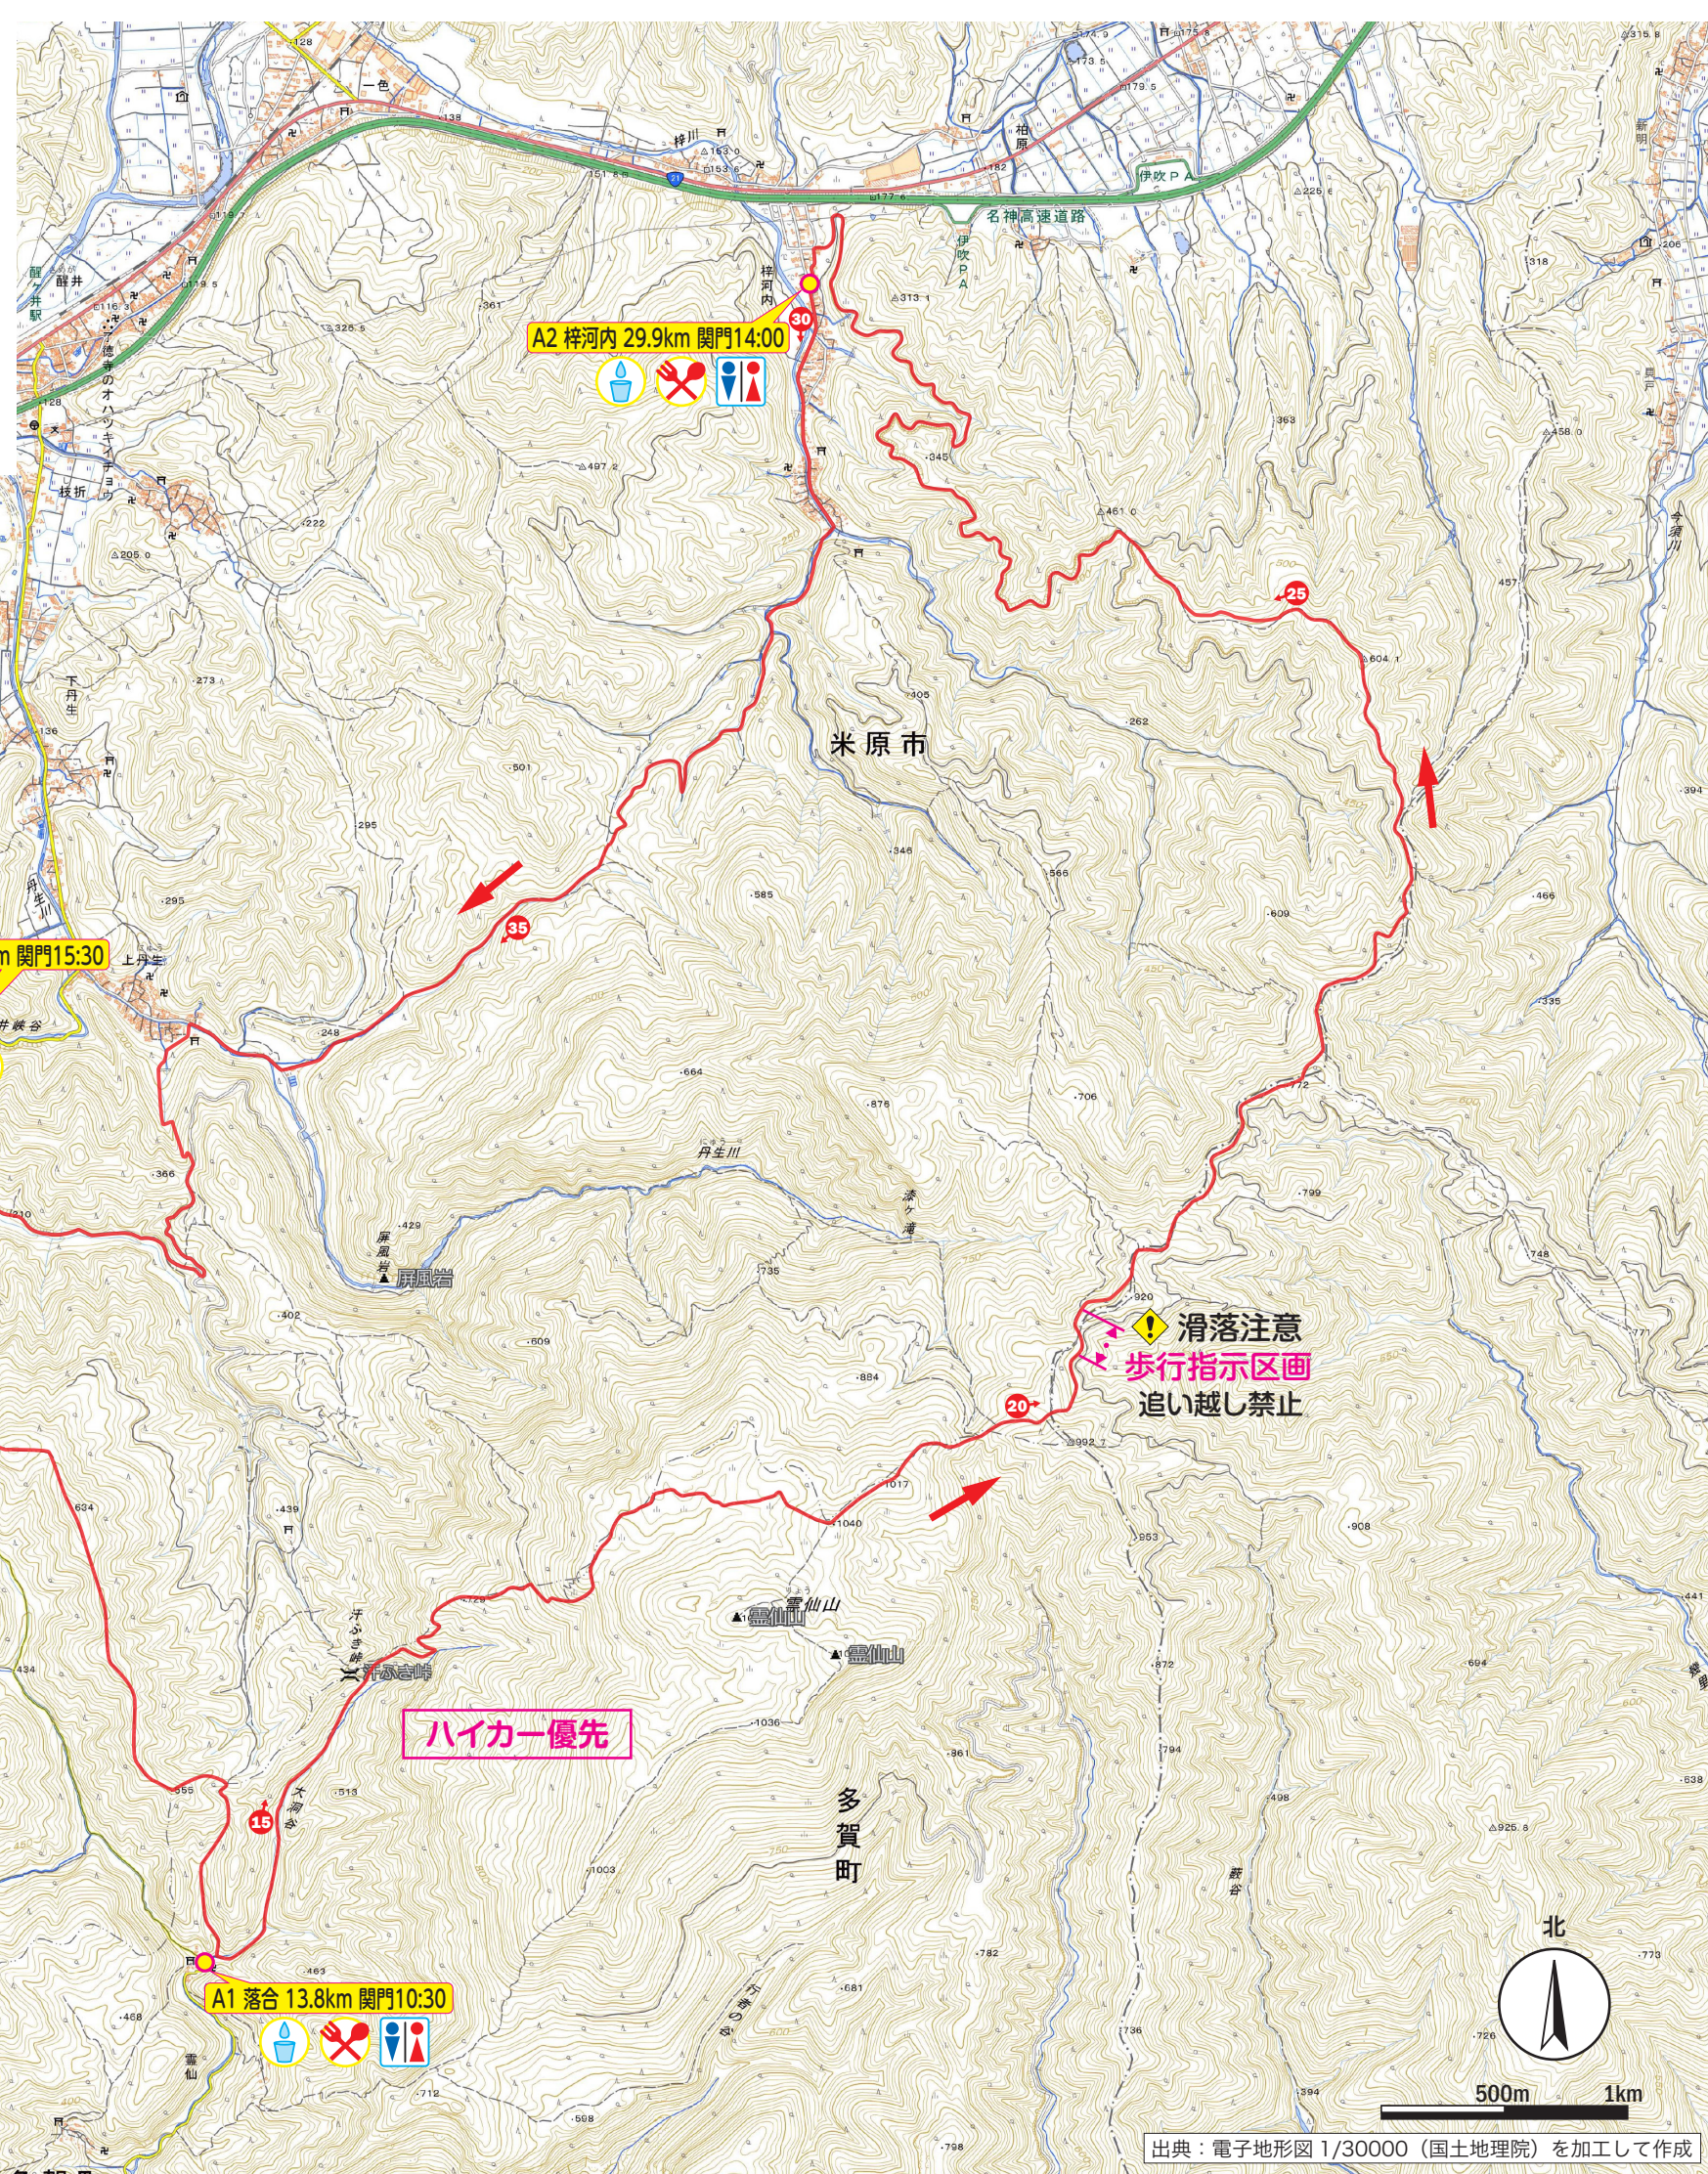

# GRAT RYOZEN MOUNTAIN RACE

## グレート霊仙マウンテンレース

### GR50 51km D+3,100m

### GR15 17km D+950m

出典：電子地形図 1/30000 (国土地理院) を加工して作成